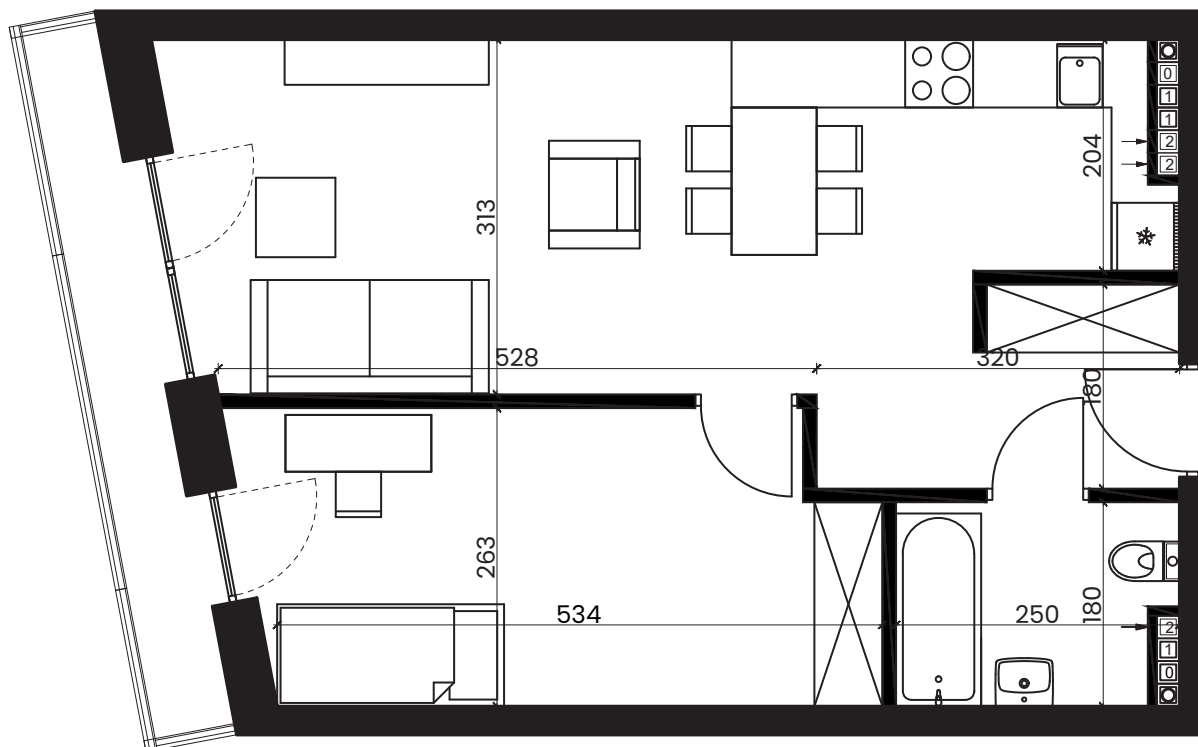

Łęczyca ul. Kaliska

Mieszkanie M18

Piętro: 2

Metraż: 48,00 m²

Liczba pokoi: 2

Umebrowanie pomieszczeń ma charakter poglądowy ilustrujący gabaryty przestrzeni i nie stanowi oferty handlowej. Podane na karcie powierzchnie pomieszczeń i wymiary są wartościami projektowanymi i mogą nieznacznie odbiegać od wartości w zrealizowanym obiekcie. Obmiar powierzchni użytkowej lokalu mieszkalnego przeprowadzono zgodnie z normą PN-ISO 9836: 1997 tj. powierzchnia użytkowa lokalu jest obliczona w metrach kwadratowych z zaokrągleniem do jednego miejsca po przecinku, dla lokalu w stanie wykończonym na poziomie podłóg (nie licząc listew cokołowych, progów, itp.).